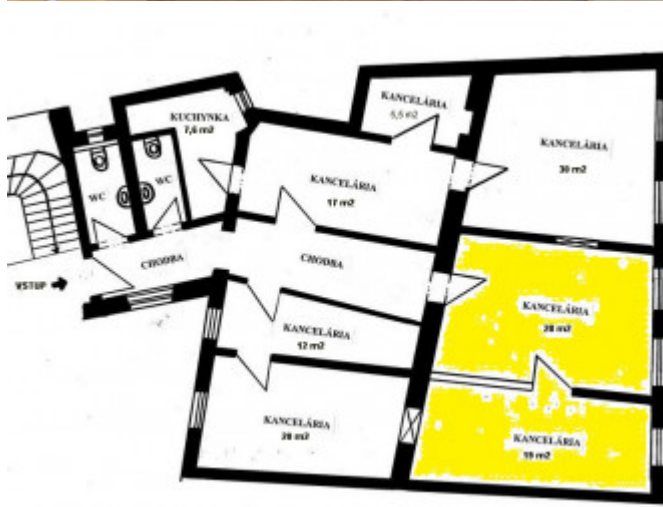

REALITNÝ MAKLÉR

Maklér:
Telefón:
E-mail:

Marta Žemberová
0911469959
info@realitydolcan.sk