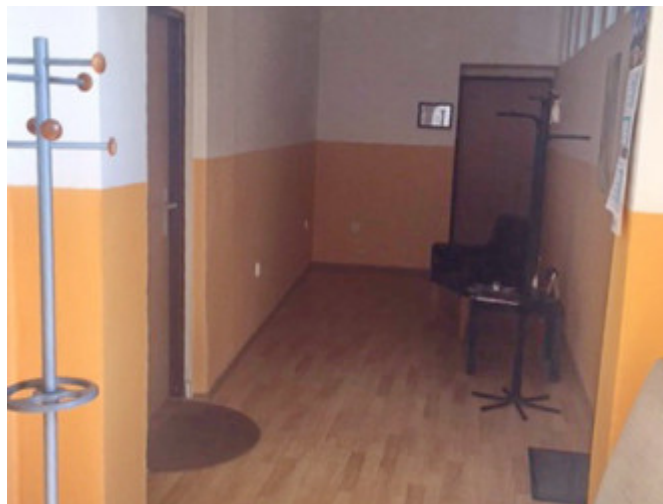

### POPIS NEHNUTEĽNOSTI

Ponúkame do prenájmu dve spoločné kancelárie v priamom centre Nitry na Štefánikovej ulici priamo na pešej zóne. Nachádzajú sa na 2.poschodí v historickej budove o celkovej výmere 47 m<sup>2</sup> (28 m<sup>2</sup> + 19 m<sup>2</sup>). Kancelárie sú medzi sebou navzájom prechodné. Sociálne zariadenie je v spoločných priestoroch na chodbe. Vynikajúca lokalita a adresa v priamom centre mesta, na začiatku pešej zóny.