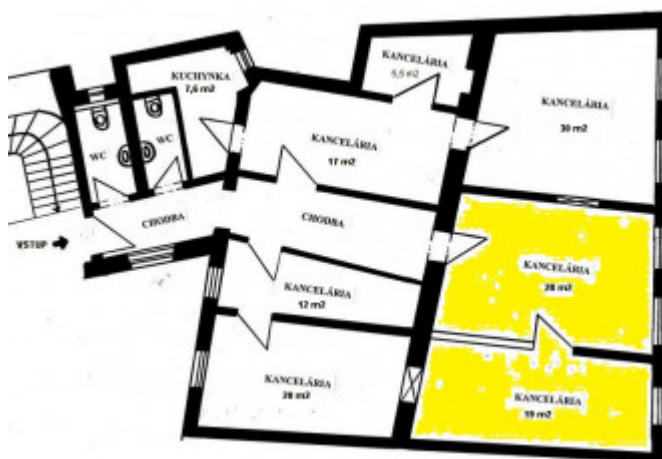

blízosti sú reštaurácie, potraviny, kaviarne, neďaleko je pošta.

REALITNÝ MAKLÉR

Maklér:
Telefón:
E-mail:

Marta Žemberová
0911469959
info@realitydolcan.sk