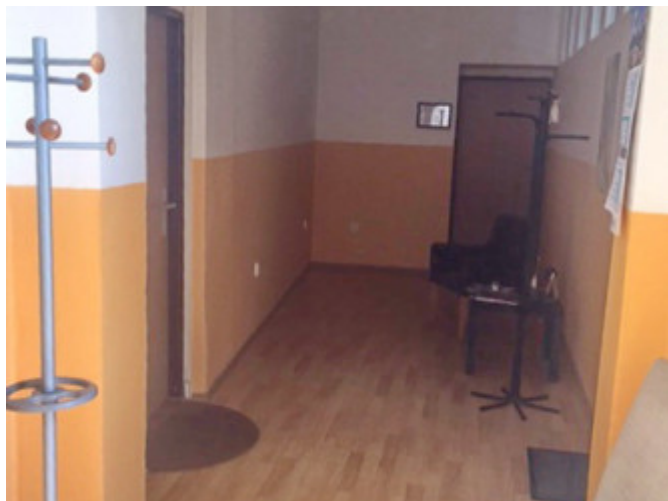

blízosti sú reštaurácie, potraviny, kaviarne, neďaleko je pošta.

REALITNÝ MAKLÉR

Maklér:
Telefón:
E-mail:

Marta Žemberová
0911469959
info@realitydolcan.sk